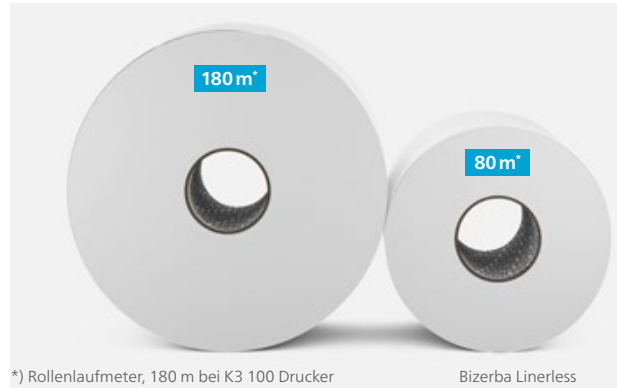

K3 Linerless-Drucker mit Auto-Cutter und Hot Swap Technologie

Effizient, flexibel, langlebig.

*) Rollenlaufmeter, 180 m bei K3 100 Drucker

Bizerba Linerless

Flexibel einsetzbar von Bedienverkauf über Selbstbedienung bis Preisauszeichnung: Die Handhabung ist einfach und intuitiv. Die Effizienz steigt, da durch die großen Linerless-Rollen deutlich weniger Rollenwechsel nötig sind. Dank flexibler Etikettenlängen und des Verzichts auf Trägerpapier sparen Sie Etikettenmaterial und Abfall. Der integrierte Auto-Cutter sorgt für saubere, glatte Schnittkanten.

Highlights

- Lange Lebensdauer: mehr als 500.000 Cuts, getestet mit Bizerba PremiumTop Linerless
- Flexible Etikettenlänge: ideal zum Druck umfangreicher Infos
- Weniger Rollenwechsel durch Einsatz größerer Linerless-Rollen bei K3 100: Ø 150 mm
- Flexibler Einsatz dank Hot Swap Technologie: schneller Druckertausch im laufenden Betrieb

Flexible Etikettenlänge je nach Informationsbedarf

Die Etikettenlänge passt sich automatisch dem Platzbedarf der aufgedruckten Informationen an – ob Standardangaben wie Produktname, Datum, Preis und Gewicht oder gesetzliche geforderte Angaben wie Inhaltsstoffe, Nährwertangaben, Allergene oder Herkunftsdaten. Die Anpassung der Etikettenbreite von 2" auf 3" ist schnell und einfach möglich.

Zeitersparnis, die Kosten senkt

Die großen Linerless-Rollen des K3 100 Druckers mit 150 mm Durchmesser reduzieren die Häufigkeit der Rollenwechsel, da mit einer Rolle deutlich mehr Etiketten gedruckt werden können.